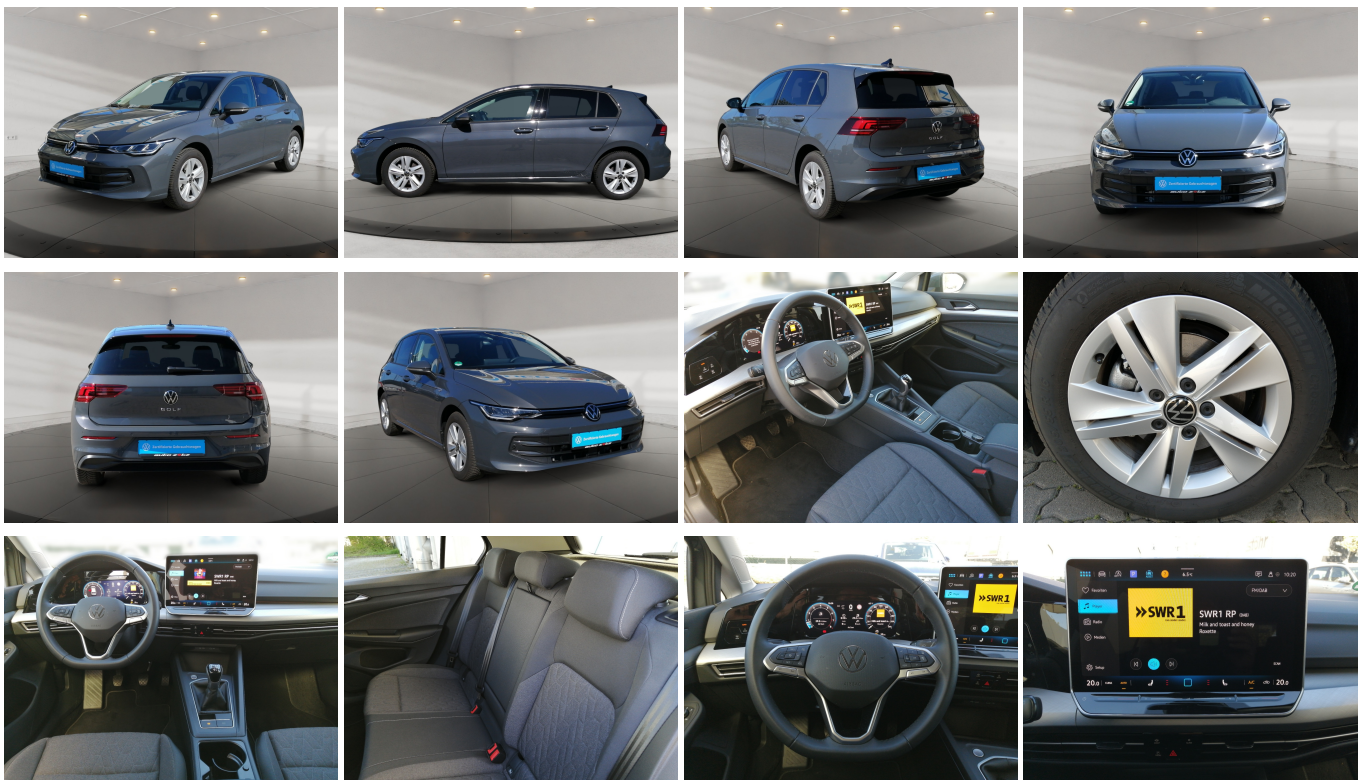

Fahrzeugausstattung

ABS	Abstandstempomat
Abstandswarner	Android auto
Apple carplay	Berganfahrassistent
Bluetooth	Bordcomputer
ESP	Einparkhilfe
Einparkhilfe Sensoren hinten	Einparkhilfe Sensoren vorne
Fensterheber	Freisprecheinrichtung
Geschwindigkeitsbegrenzungsanlage	Innenspiegel automatisch abbl.
Isofix Beifahrer	Kindersitzbefestigung
Klimaautomatik	Klimaautomatik 3 zonen
Led-Scheinwerfer	Led-Tagfahrlicht
Lederlenkrad	Leichtmetallfelgen
Lichtsensoren	Lordosenstütze
Metallic	Mittelarmlehne
Multifunktionslenkrad	Müdigkeitswarnsystem
Nichtraucher Fahrzeug	Notbremsassistent
Notrufsystem	Pannenkitt
Qualitätsiegel	Regensensor
Reifen-allwetterreifen	Reifendruckkontrollsystem
Servolenkung	Sitzheizung
Soundsystem	Spurhalteassistent
Start Stop Automatik	Tagfahrlicht
Tempomat	Touchscreen
Traktionskontrolle	Tuner oder Radio
USB	Verkehrszeichenerkennung
Wegfahrsperrung	Winterpaket
Zentralverriegelung	ambientes Licht
beheizbares Lenkrad	dab-radio
elektrische Seitenspiegel	induktionsladen Smartphones
volldigitales Kombiinstrument