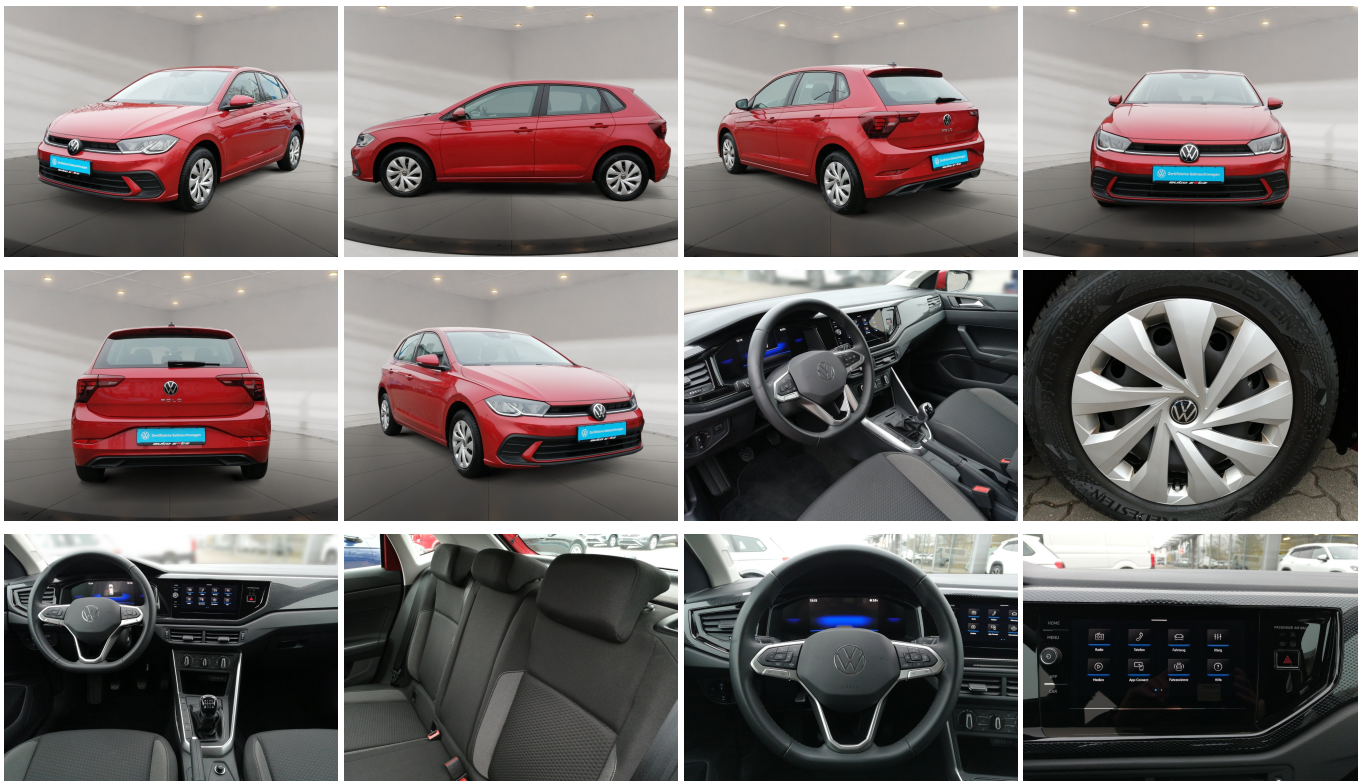

Fahrzeugausstattung

ABS	Android auto
Apple carplay	Berganfahrassistent
Bluetooth	Bordcomputer
ESP	Einparkhilfe
Einparkhilfe Sensoren hinten	Einparkhilfe Sensoren vorne
Fensterheber	Freisprecheinrichtung
Geschwindigkeitsbegrenzungsanlage	Isofix Beifahrer
Kindersitzbefestigung	Klimaanlage
Klimaanlage	Led-Scheinwerfer
Led-Tagfahrlicht	Lederlenkrad
Lichtsensoren	Metallic
Mittelarmlehne	Multifunktionslenkrad
Nichtraucher Fahrzeug	Notbremsassistent
Notrufsystem	Pannenkitt
Reifen-allwetterreifen	Reifendruckkontrollsystem
Servolenkung	Sitzheizung
Spurhalteassistent	Start Stop Automatik
Tagfahrlicht	Traktionskontrolle
Tuner oder Radio	USB
Verkehrszeichenerkennung	Wegfahrsperre
Zentralverriegelung	dab-radio
elektrische Seitenspiegel	induktionsladen Smartphones
volldigitales Kombiinstrument