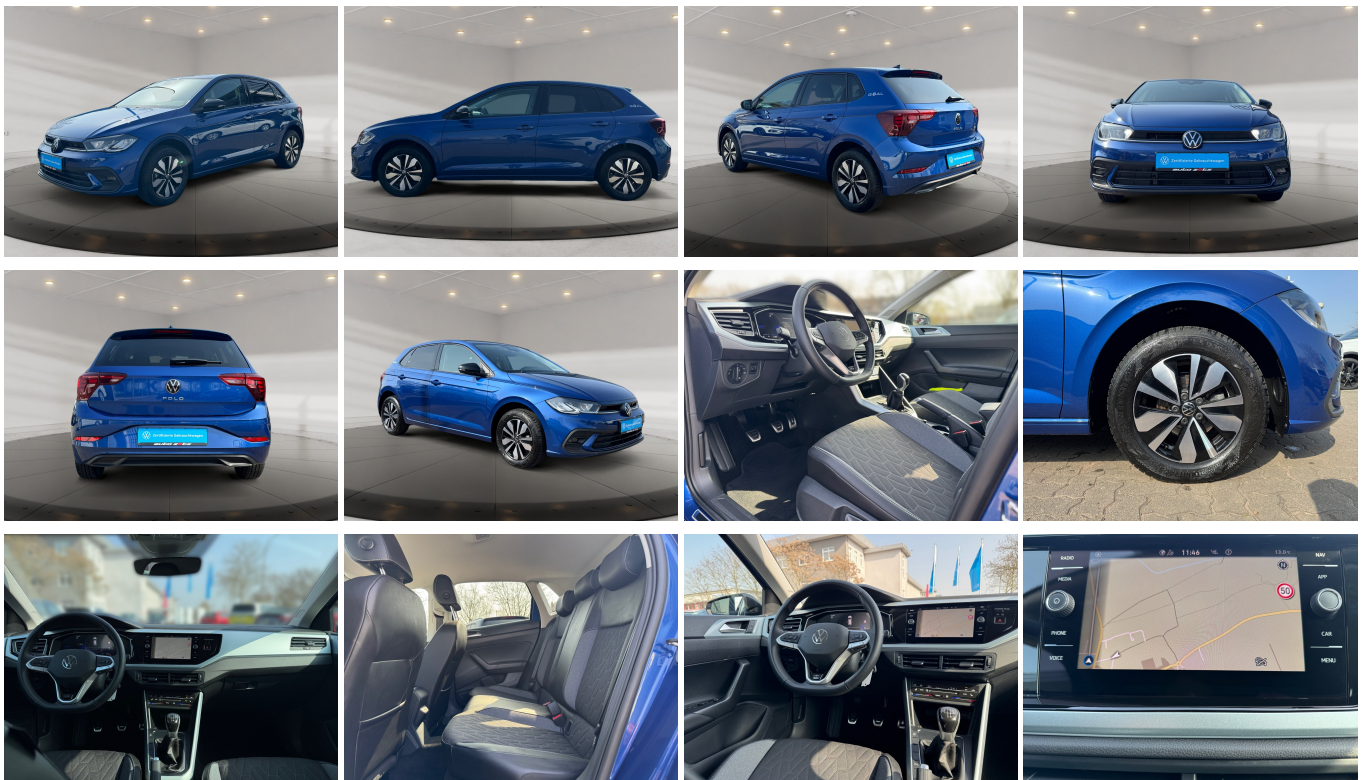

Fahrzeugausstattung

ABS	Abstandstempomat
Abstandswarner	Berganfahrassistent
Bluetooth	Bordcomputer
ESP	Einparkhilfe
Einparkhilfe Sensoren hinten	Einparkhilfe Sensoren vorne
Fensterheber	Fernlichtassistent
Freisprecheinrichtung	Geschwindigkeitsbegrenzungsanlage
Innenspiegel automatisch abbl.	Isofix Beifahrer
Kindersitzbefestigung	Klimaautomatik
Klimaautomatik 2 zonen	Kurvenlicht
Led-Scheinwerfer	Led-Tagfahrlicht
Lederlenkrad	Metallic
Mittelarmlehne	Multifunktionslenkrad
Musikstreaming integriert	Navigationssystem
Nebelscheinwerfer	Nichtraucher Fahrzeug
Notbremsassistent	Notrufsystem
Pannenkitt	Regensensor
Reifen-allwetterreifen	Reifendruckkontrollsystem
Servolenkung	Sitzheizung
Spurhalteassistent	Spurwechselassistent
Start Stop Automatik	Tagfahrlicht
Tempomat	Touchscreen
Traktionskontrolle	Tuner oder Radio
Verkehrszeichenerkennung	Wegfahrsperr
Zentralverriegelung	ambientes Licht
dab-radio	elektrische Seitenspiegel
induktionsladen Smartphones	mp3 Schnittstelle
volldigitales Kombiinstrument