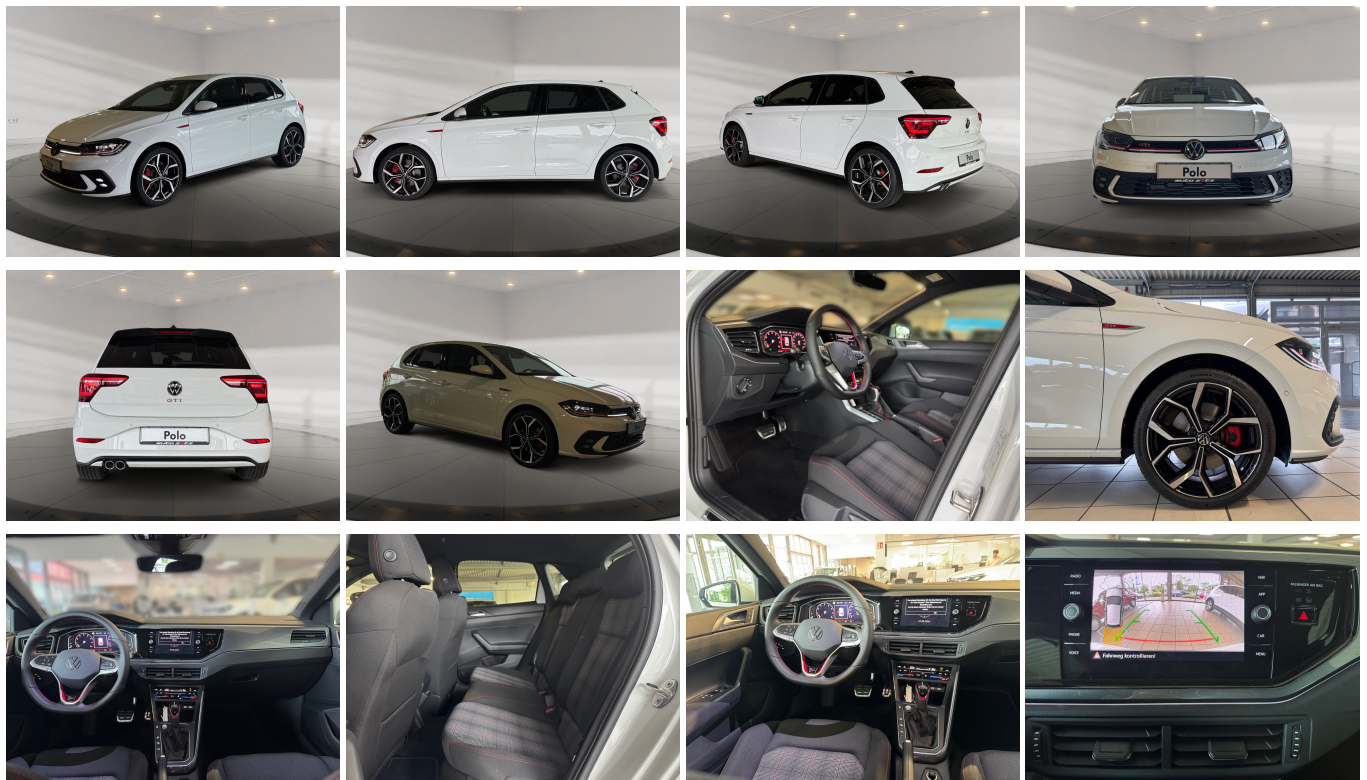

Fahrzeugausstattung

ABS	Abstandstempomat
Abstandswarner	Berganfahrassistent
Bluetooth	Bordcomputer
ESP	Einparkhilfe
Einparkhilfe Kamera	Einparkhilfe Sensoren hinten
Einparkhilfe Sensoren vorne	Einparkhilfe selbstlenkendes System
Fensterheber	Freisprecheinrichtung
Geschwindigkeitsbegrenzungsanlage	Innenspiegel automatisch abbl.
Isofix Beifahrer	Kindersitzbefestigung
Klimaautomatik	Klimaautomatik 2 zonen
Led-Scheinwerfer	Led-Tagfahrlicht
Lederlenkrad	Leichtmetallfelgen
Lichtsensoren	Lordosenstütze
Metallic	Mittelarmlehne
Multifunktionslenkrad	Nichtraucher Fahrzeug
Notbremsassistent	Notrufsystem
Regensensor	Reifendruckkontrollsystem
Reserverad	Schaltwippen
Servolenkung	Sitzheizung
Sportfahrwerk	Sportsitze
Spurhalteassistent	Spurwechselassistent
Start Stop Automatik	Tagfahrlicht
Tempomat	Traktionskontrolle
Tuner oder Radio	Verkehrszeichenerkennung
Wegfahrsperr	Zentralverriegelung
ambientes Licht	blendfreies fernlicht (matrix)
dab-radio	elektrische Seitenspiegel
induktionsladen Smartphones	volldigitales Kombiinstrument