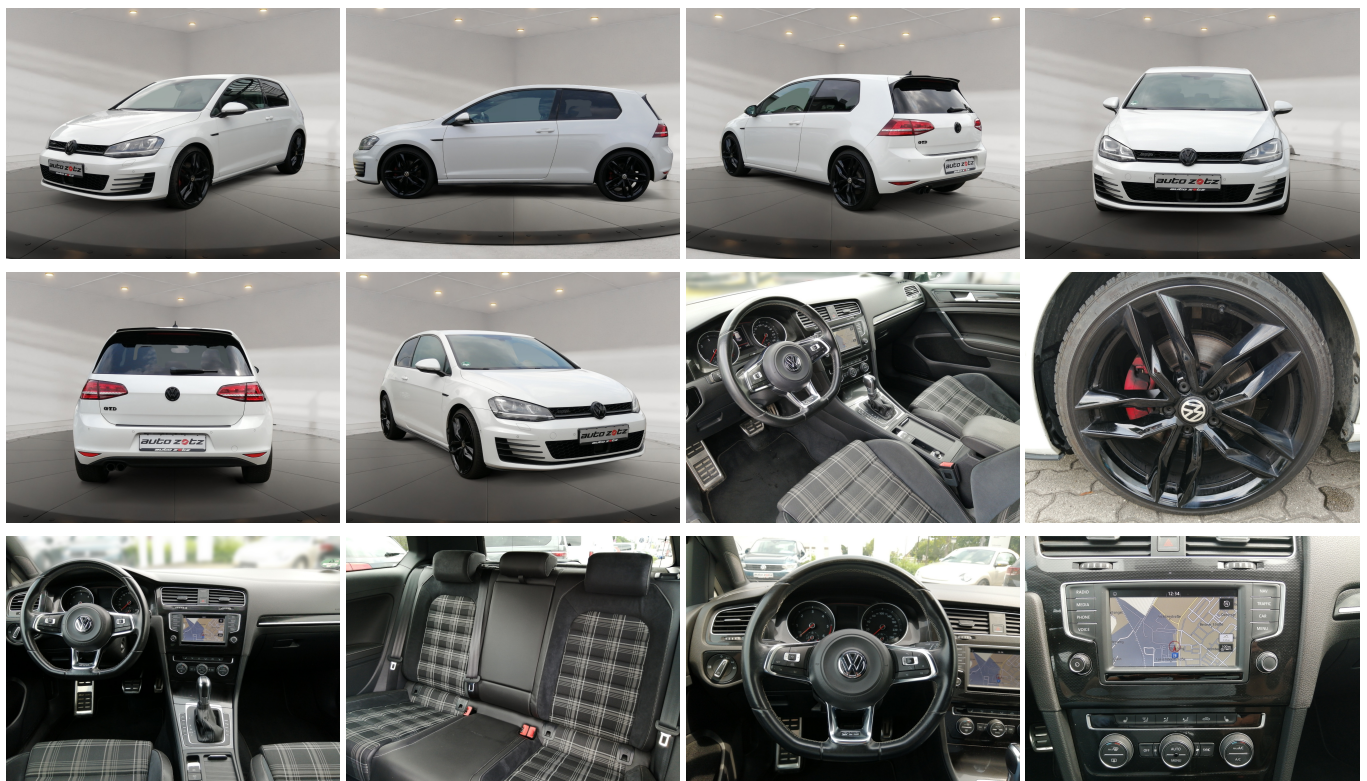

Fahrzeugausstattung

ABS	Abstandstempomat
Berganfahrassistent	Bluetooth
Bordcomputer	CD Spieler
ESP	Einparkhilfe
Einparkhilfe Kamera	Einparkhilfe Sensoren hinten
Einparkhilfe Sensoren vorne	Einparkhilfe selbstlenkendes System
Fensterheber	Fernlichtassistent
Freisprecheinrichtung	Geschwindigkeitsbegrenzungsanlage
Innenspiegel automatisch abbl.	Kindersitzbefestigung
Klimaautomatik	Klimaautomatik 2 zonen
Kurvenlicht	Lederlenkrad
Leichtmetallfelgen	Lichtsensor
Lordosenstütze	Metallic
Mittelarmlehne	Multifunktionslenkrad
Musikstreaming integriert	Müdigkeitswarnsystem
Navigationssystem	Nichtraucher Fahrzeug
Notbremsassistent	Pannenkitt
Regensensor	Reifendruckkontrollsystem
Schaltwippen	Servolenkung
Sitzheizung	Sportfahrwerk
Sportpaket	Sportsitze
Start Stop Automatik	Tagfahrlicht
Tempomat	Touchscreen
Traktionskontrolle	Tuner oder Radio
USB	W-lan
Wegfahrsperr	Xenonscheinwerfer
Zentralverriegelung	ambientes Licht
bi-xenon-licht	elektrische Seitenspiegel
mp3 Schnittstelle