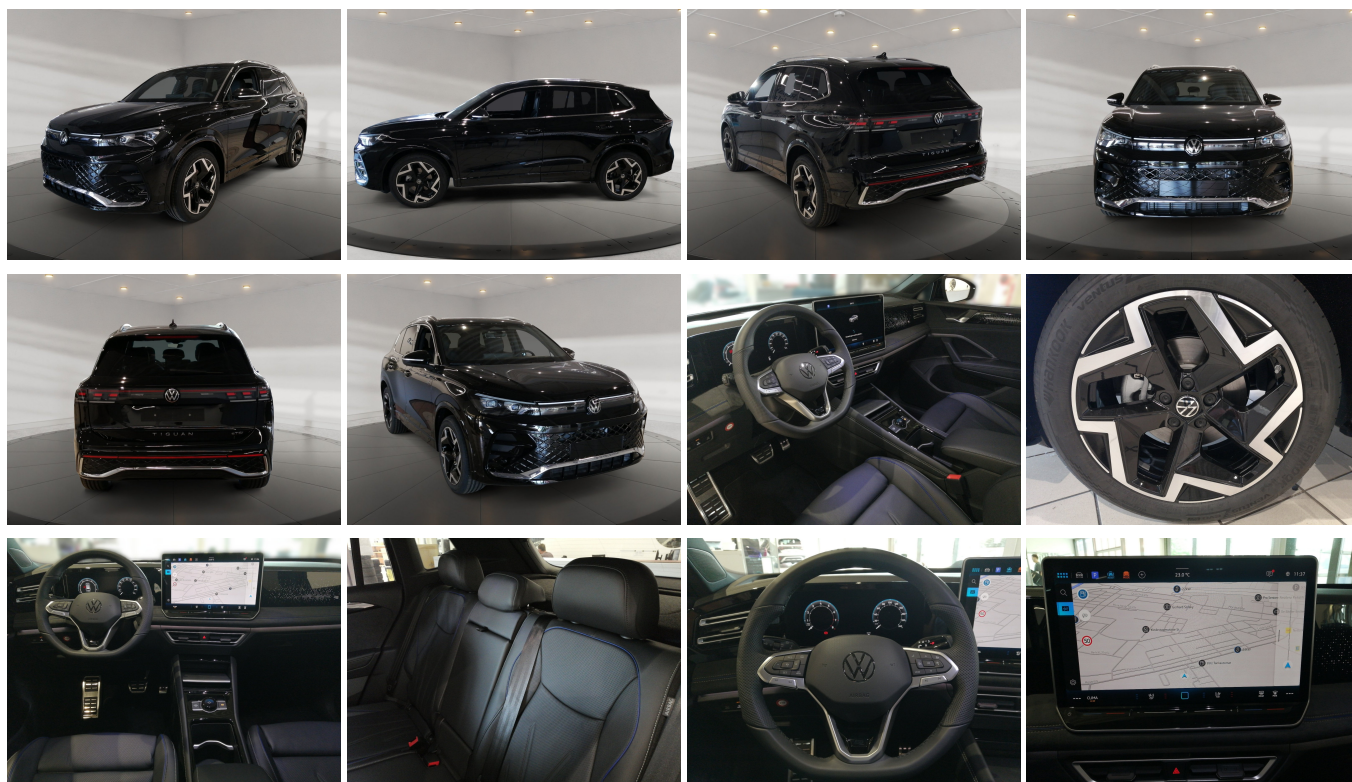

Fahrzeugausstattung

ABS	Abstandstempomat
Abstandswarner	Alarmanlage
Berganfahrassistent	Bordcomputer
Dachreling	ESP
Einparkhilfe	Einparkhilfe Kamera
Einparkhilfe Sensoren hinten	Einparkhilfe Sensoren vorne
Einparkhilfe selbstlenkendes System	Fensterheber
Gepäckraumabtrennung	Innenspiegel automatisch abbl.
Isofix Beifahrer	Kindersitzbefestigung
Klimaautomatik	Klimaautomatik 3 zonen
Kurvenlicht	Led-Scheinwerfer
Led-Tagfahrlicht	Lederlenkrad
Lichtsensoren	Lordosenstütze
Massagesitz	Metallic
Mittelarmlehne	Multifunktionslenkrad
Navigationssystem	Nebelscheinwerfer
Nichtraucher Fahrzeug	Notbremsassistent
Notrufsystem	Pannenkitt
Regensensor	Reifendruckkontrollsystem
Schaltwippen	Servolenkung
Sitzbelüftung	Sportsitze
Spurhalteassistent	Spurwechselassistent
Start Stop Automatik	Tagfahrlicht
Tempomat	Touchscreen
Traktionskontrolle	Tuner oder Radio
Verkehrszeichenerkennung	Wegfahrsperr
Zentralverriegelung	beheizbares Lenkrad
blendfreies fernlicht (matrix)	dab-radio
einparkhilfe kamera 360	elektrische Heckklappe
head-up display	volldigitales Kombiinstrument