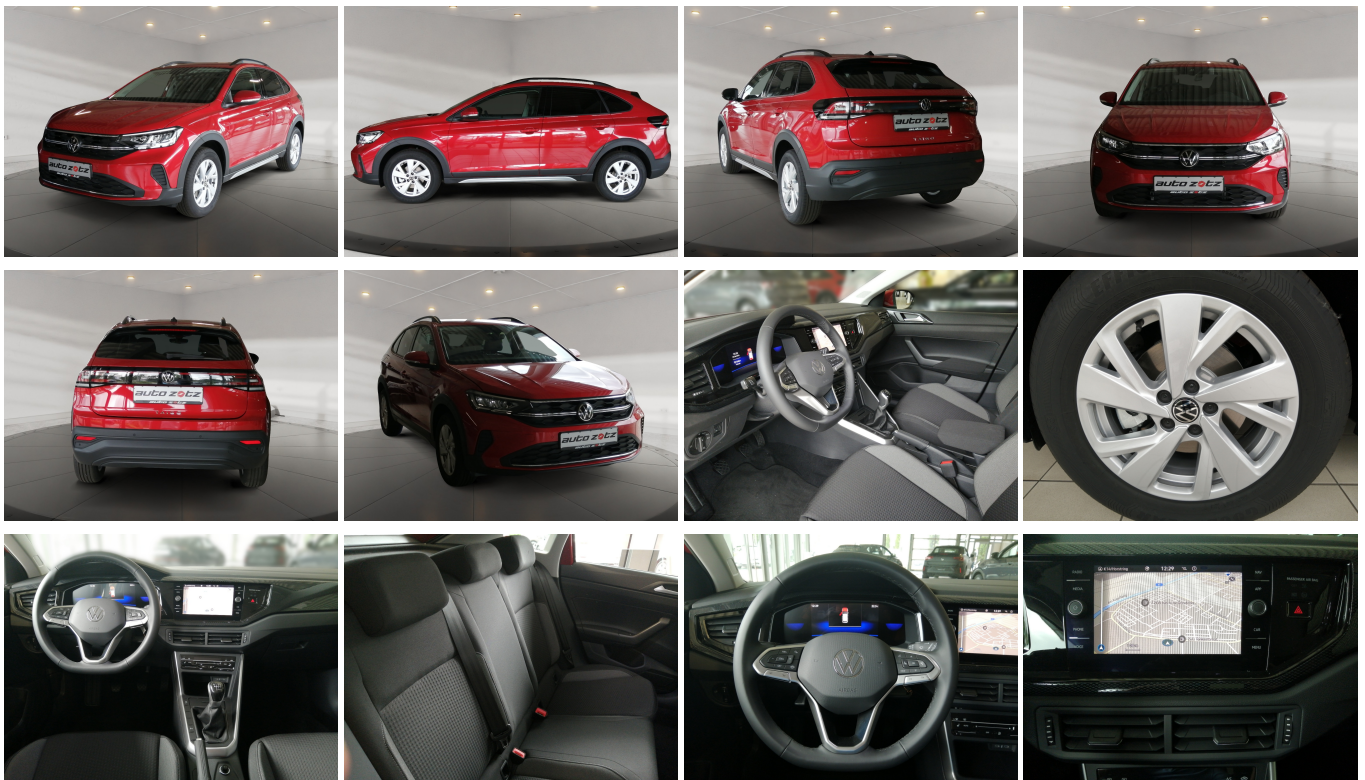

Fahrzeugausstattung

ABS	Abstandstempomat
Android auto	Apple carplay
Berganfahrassistent	Bluetooth
Bordcomputer	Dachreling
ESP	Einparkhilfe
Einparkhilfe Sensoren hinten	Einparkhilfe Sensoren vorne
Fensterheber	Freisprecheinrichtung
Geschwindigkeitsbegrenzungsanlage	Innenspiegel automatisch abbl.
Isofix Beifahrer	Kindersitzbefestigung
Klimaautomatik	Klimaautomatik 2 zonen
Led-Scheinwerfer	Led-Tagfahrlicht
Lederlenkrad	Leichtmetallfelgen
Lichtsensoren	Metallic
Mittelarmlehne	Multifunktionslenkrad
Musikstreaming integriert	Müdigkeitswarnsystem
Navigationssystem	Nichtraucher Fahrzeug
Notbremsassistent	Notrufsystem
Pannenkitt	Regensensor
Reifendruckkontrollsystem	Servolenkung
Sitzheizung	Spurhalteassistent
Start Stop Automatik	Tagfahrlicht
Tempomat	Touchscreen
Traktionskontrolle	Tuner oder Radio
USB	Verkehrszeichenerkennung
W-lan	Wegfahrsperrung
Zentralverriegelung	dab-radio
elektrische Seitenspiegel	mp3 Schnittstelle
volldigitales Kombiinstrument