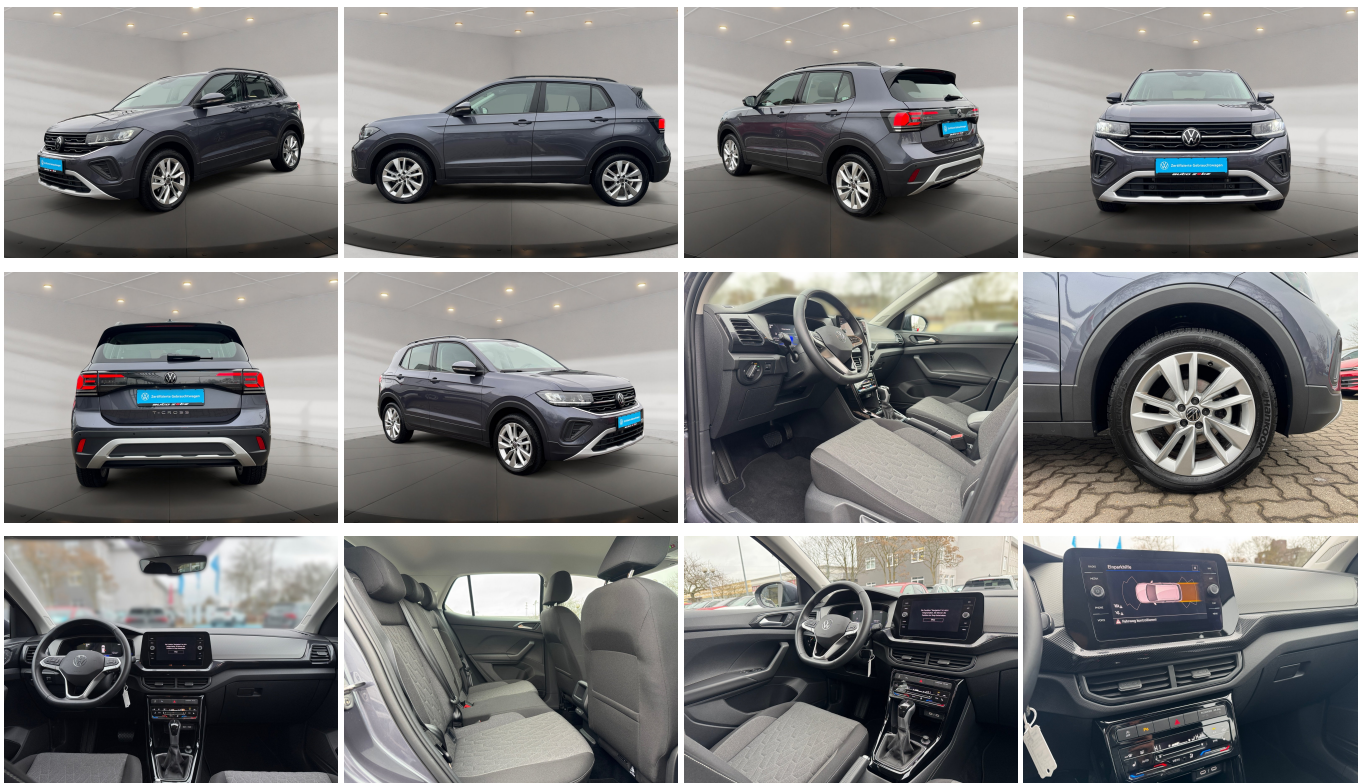

Fahrzeugausstattung

ABS	Abstandstempomat
Abstandswarner	Android auto
Apple carplay	Berganfahrassistent
Bluetooth	Bordcomputer
Dachreling	ESP
Einparkhilfe	Einparkhilfe Sensoren hinten
Einparkhilfe Sensoren vorne	Fensterheber
Fernlichtassistent	Freisprecheinrichtung
Geschwindigkeitsbegrenzungsanlage	Innenspiegel automatisch abbl.
Isofix Beifahrer	Kindersitzbefestigung
Klimaautomatik	Klimaautomatik 2 zonen
Led-Scheinwerfer	Led-Tagfahrlicht
Lederlenkrad	Leichtmetallfelgen
Lichtsensor	Metallic
Mittelarmlehne	Multifunktionslenkrad
Müdigkeitswarnsystem	Nichtraucher Fahrzeug
Notbremsassistent	Notrufsystem
Pannenkitt	Qualitaetssiegel
Regensensor	Reifen-allwetterreifen
Reifendruckkontrollsystem	Schaltwippen
Servolenkung	Sitzheizung
Spurhalteassistent	Spurwechselassistent
Start Stop Automatik	Tagfahrlicht
Tempomat	Touchscreen
Traktionskontrolle	Tuner oder Radio
USB	Verkehrszeichenerkennung
Wegfahrsperr	Zentralverriegelung
dab-radio	elektrische Seitenspiegel
induktionsladen Smartphones	umklappbarer Beifahrersitz
volldigitales Kombiinstrument