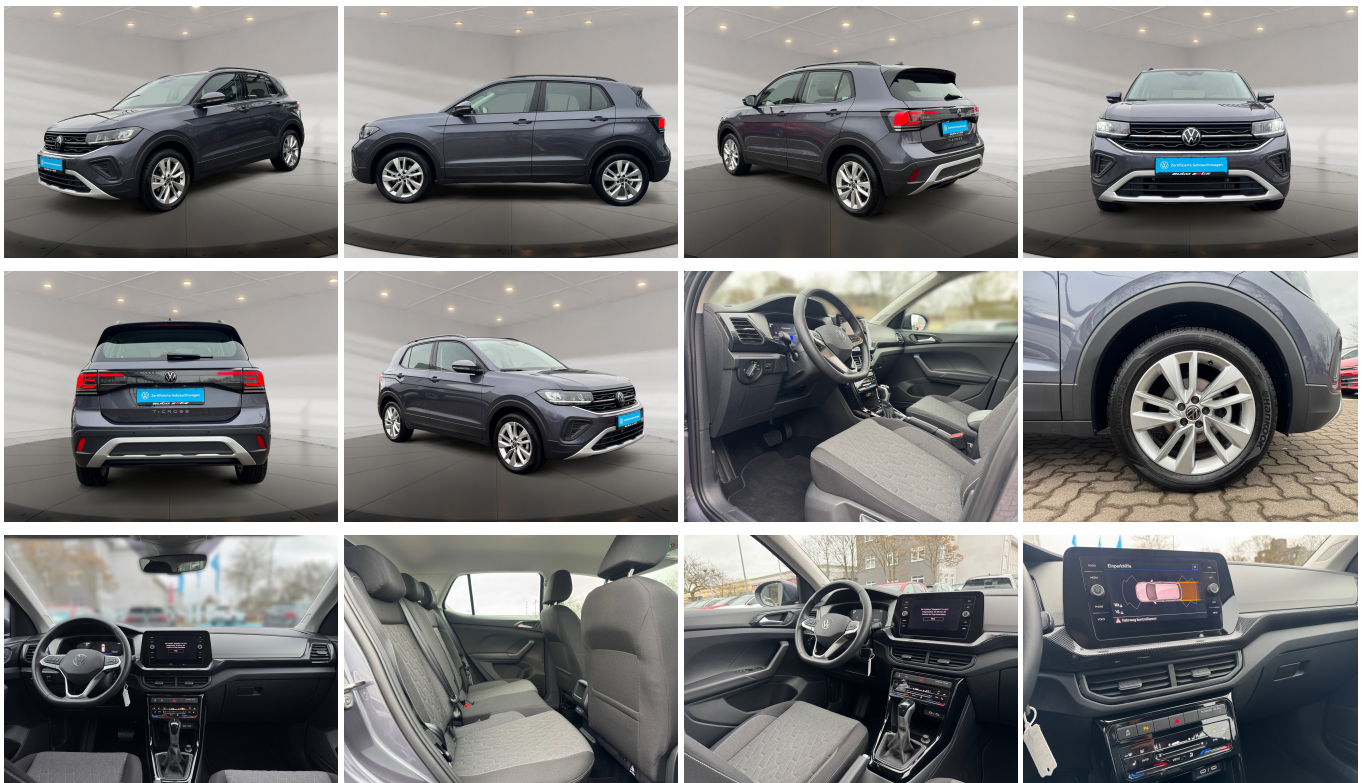

Fahrzeugausstattung

ABS	Abstandstempomat
Abstandswarner	Berganfahrassistent
Bluetooth	Bordcomputer
Dachreling	ESP
Einparkhilfe	Einparkhilfe Sensoren hinten
Einparkhilfe Sensoren vorne	Fensterheber
Fernlichtassistent	Freisprecheinrichtung
Geschwindigkeitsbegrenzungsanlage	Innenspiegel automatisch abbl.
Isofix Beifahrer	Kindersitzbefestigung
Klimaautomatik	Klimaautomatik 2 zonen
Led-Scheinwerfer	Led-Tagfahrlicht
Lederlenkrad	Metallic
Mittelarmlehne	Multifunktionslenkrad
Notbremsassistent	Notrufsystem
Pannenkitt	Qualitaetssiegel
Regensensor	Reifen-allwetterreifen
Reifendruckkontrollsystem	Schaltwippen
Servolenkung	Spurhalteassistent
Spurwechselassistent	Start Stop Automatik
Tagfahrlicht	Tempomat
Tuner oder Radio	USB
Verkehrszeichenerkennung	Wegfahrsperr
Zentralverriegelung	dab-radio
elektrische Seitenspiegel	induktionsladen Smartphones
umklappbarer Beifahrersitz	volldigitales Kombiinstrument