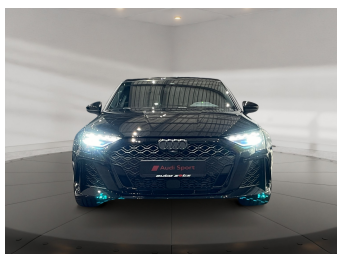

ABS	Abstandstempomat
Abstandswarner	Alarmanlage
Allradantrieb	Android auto
Apple carplay	Berganfahrasistent
Bluetooth	Bordcomputer
ESP	Einparkhilfe
Einparkhilfe Kamera	Einparkhilfe Sensoren hinten
Einparkhilfe Sensoren vorne	Einparkhilfe selbstlenkendes System
Fensterheber	Freisprecheinrichtung
Geschwindigkeitsbegrenzungsanlage	Innenspiegel automatisch abbl.
Isofix Beifahrer	Kindersitzbefestigung
Klimaautomatik	Klimaautomatik 3 zonen
Kurvenlicht	Led-Scheinwerfer
Led-Tagfahrlicht	Leichtmetallfelgen
Lichtsensoren	Lordosenstütze
Massagesitz	Metallic
Mittelarmlehne	Multifunktionslenkrad
Musikstreaming integriert	Müdigkeitswarnsystem
Navigationssystem	Nichtraucher Fahrzeug
Notbremsassistent	Notrufsystem
Pannenkitt	Panorama Dach
Regensensor	Reifendruckkontrollsystem
Schaltwippen	Schiebedach
Servolenkung	Sitzheizung
Soundsystem	Sportfahrwerk
Sportpaket	Sportsitze
Sprachsteuerung	Spurhalteassistent
Spurwechselassistent	Start Stop Automatik
Tagfahrlicht	Tempomat
Touchscreen	Traktionskontrolle
Tuner oder Radio	USB
Verkehrszeichenerkennung	W-lan
Wegfahrsperr	Zentralverriegelung
ambientes Licht	blendfreies fernlicht (matrix)
dab-radio	elektrische Heckklappe
elektrische Seitenspiegel	elektrische Sitzeinstellung
head-up display	induktionsladen Smartphones
mp3 Schnittstelle	schlüssellose Zentralsverriegelung
volldigitales Kombiinstrument