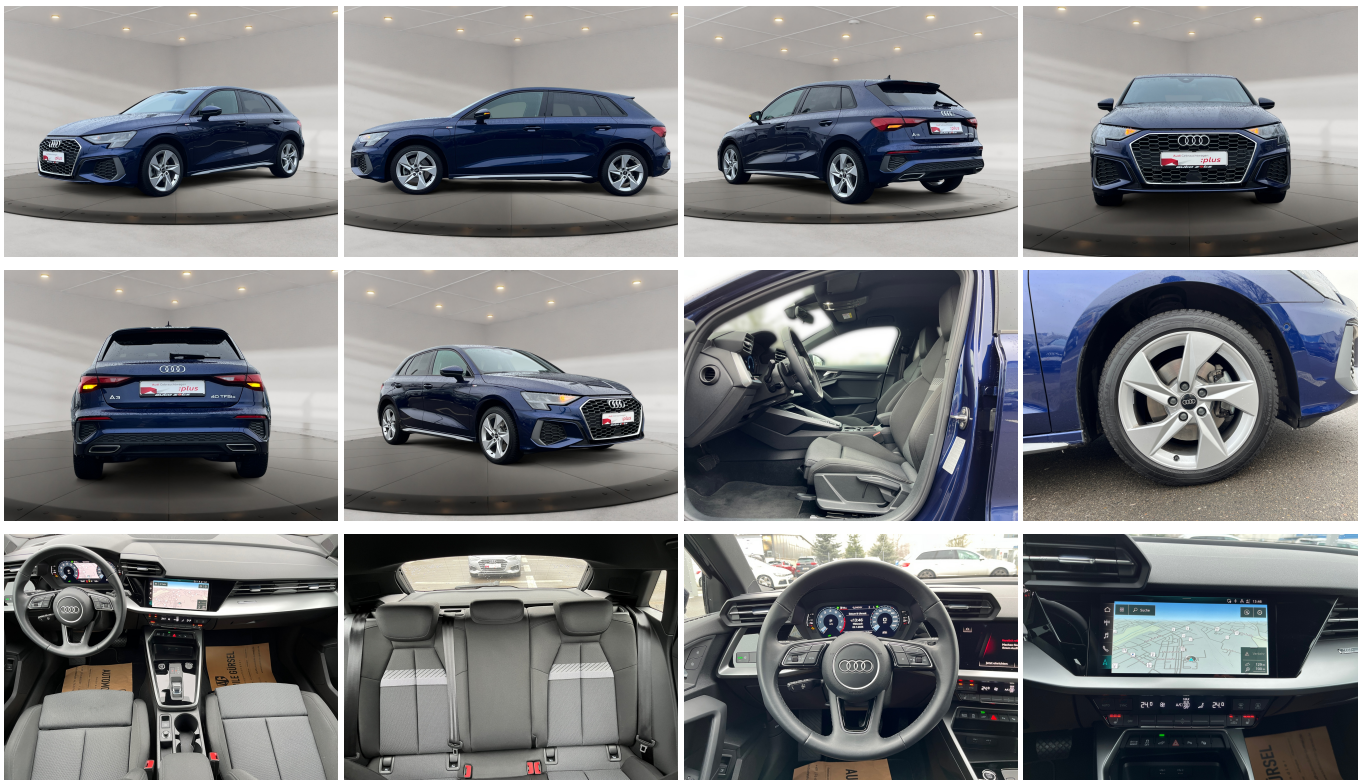

Unser Angebotspreis:

29.990,-€

25.202,- € netto

19% MwSt ausweisbar

Fahrzeugnummer PT4574

Schnellinformationen

Fahrzeugart	Gebrauchtfahrzeug	Klasse	A3
Kategorie	Limousine	Hubraum	1395 cm ³
Erstzulassung	12/2021	Außenfarbe	Blau
Laufleistung	15400 km	Innenfarbe	Schwarz
Leistung	150 kW (204 PS)	Innenausstattung	Stoff
Kraftstoffart	Hybrid	Plug-in-Hybrid	Ja
Getriebe	Automatik		

ABS	Berganfahrassistent
Bluetooth	Bordcomputer
ESP	Einparkhilfe
Einparkhilfe Sensoren hinten	Einparkhilfe Sensoren vorne
Fensterheber	Freisprecheinrichtung
Geschwindigkeitsbegrenzungsanlage	Kindersitzbefestigung
Klimaautomatik	Klimaautomatik 2 zonen
Lederlenkrad	Leichtmetallfelgen
Lichtsensoren	Metallic
Mittelarmlehne	Multifunktionslenkrad
Musikstreaming integriert	Müdigkeitswarnsystem
Navigationssystem	Nichtraucher Fahrzeug
Notbremsassistent	Notrufsystem
Regensensor	Reifen-allwetterreifen
Reifendruckkontrollsystem	Schaltwippen
Servolenkung	Sitzheizung
Soundsystem	Sportsitze
Sprachsteuerung	Spurhalteassistent
Start Stop Automatik	Tagfahrlicht
Tempomat	Touchscreen
Traktionskontrolle	Tuner oder Radio
USB	W-lan
Wegfahrsperrung	Zentralverriegelung
dab-radio	elektrische Seitenspiegel
mp3 Schnittstelle	plugin hybrid
schlüssellose Zentralsverriegelung	volldigitales Kombiinstrument