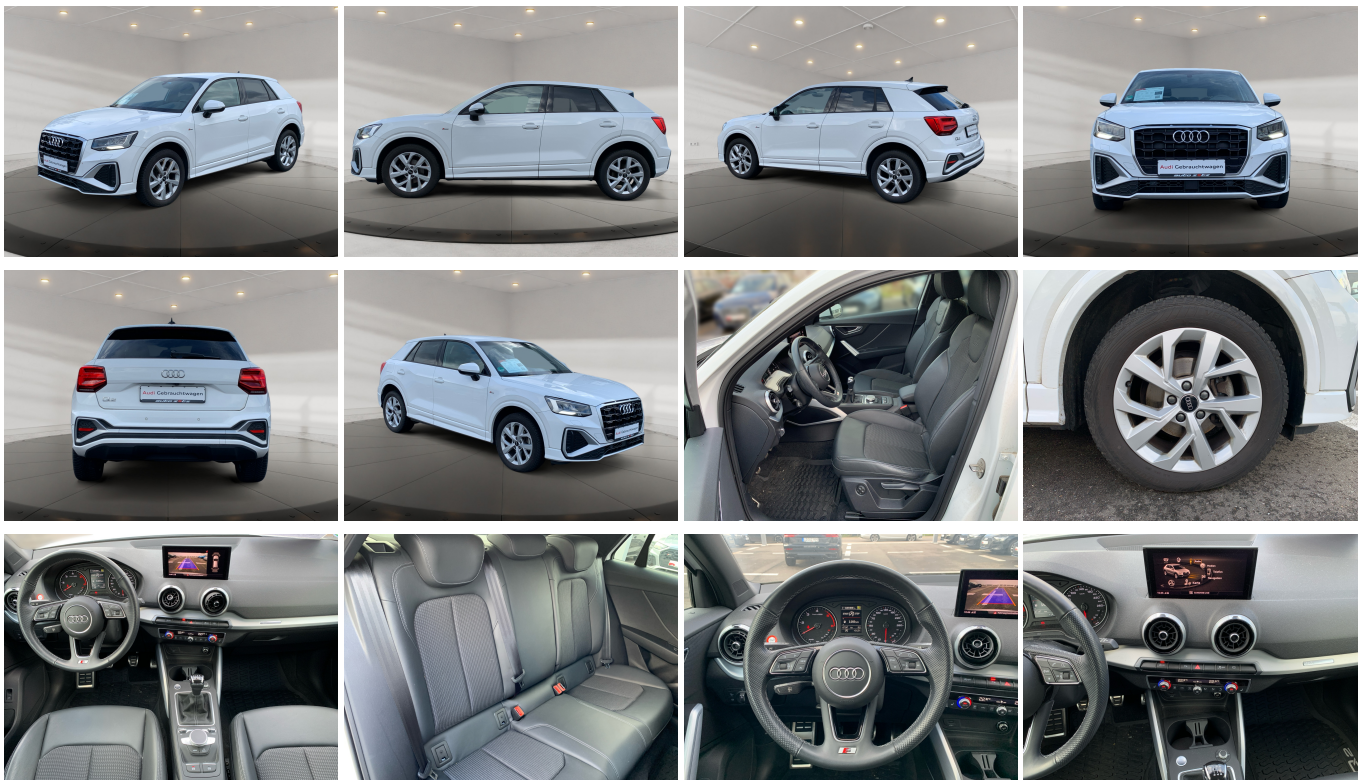

Fahrzeugausstattung

ABS	Berganfahrassistent
Bluetooth	Bordcomputer
ESP	Einparkhilfe
Einparkhilfe Kamera	Einparkhilfe Sensoren hinten
Einparkhilfe Sensoren vorne	Fensterheber
Freisprecheinrichtung	Geschwindigkeitsbegrenzungsanlage
Innenspiegel automatisch abbl.	Isofix Beifahrer
Kindersitzbefestigung	Klimaautomatik
Klimaautomatik 2 zonen	Led-Scheinwerfer
Led-Tagfahrlicht	Lederlenkrad
Leichtmetallfelgen	Lichtsensor
Lordosenstütze	Mittelarmlehne
Multifunktionslenkrad	Musikstreaming integriert
Müdigkeitswarnsystem	Navigationssystem
Nichtraucher Fahrzeug	Notbremsassistent
Notrufsystem	Pannenkitt
Regensensor	Reifen-allwetterreifen
Reifendruckkontrollsystem	Servolenkung
Sitzheizung	Soundsystem
Sportfahrwerk	Sportpaket
Sportsitze	Sprachsteuerung
Start Stop Automatik	Tagfahrlicht
Touchscreen	Traktionskontrolle
Tuner oder Radio	USB
Wegfahrsperr	Zentralverriegelung
dab-radio	elektrische Heckklappe
elektrische Seitenspiegel	mp3 Schnittstelle
schlüssellose Zentralsverriegelung