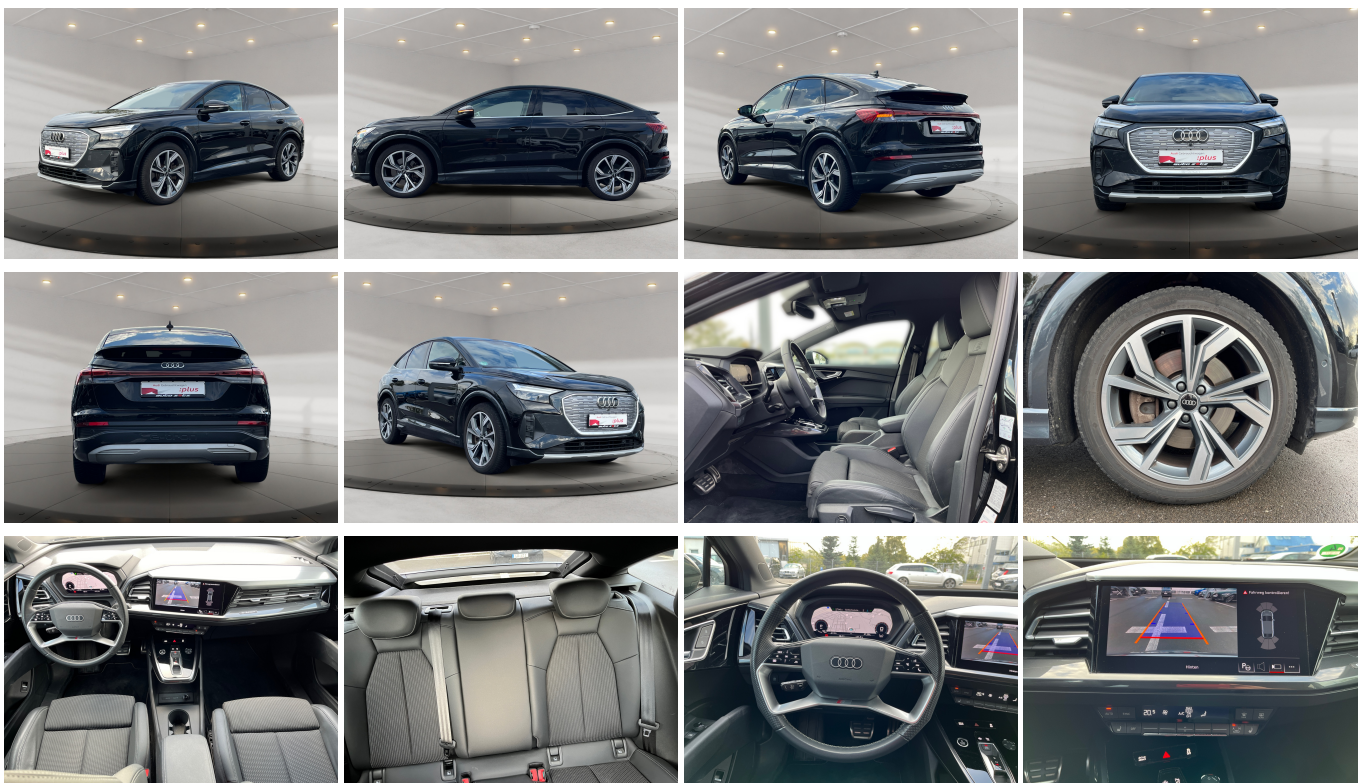

Fahrzeugausstattung

ABS	Abstandstempomat
Apple carplay	Bluetooth
Bordcomputer	ESP
Einparkhilfe Kamera	Fensterheber
Freisprecheinrichtung	Geschwindigkeitsbegrenzungsanlage
Innenspiegel automatisch abbl.	Isofix Beifahrer
Kindersitzbefestigung	Klimaautomatik
Klimaautomatik	Led-Scheinwerfer
Lederlenkrad	Leichtmetallfelgen
Lichtsensoren	Lordosenstütze
Metallic	Mittelarmlehne
Multifunktionslenkrad	Musikstreaming integriert
Müdigkeitswarnsystem	Navigationsystem
Nichtraucher Fahrzeug	Notbremsassistent
Notrufsystem	Regensensor
Reifendruckkontrollsystem	Servolenkung
Sitzheizung	Soundsystem
Sportfahrwerk	Sportpaket
Sportsitze	Sprachsteuerung
Spurhalteassistent	Standheizung
Standklima	Start Stop Automatik
Tagfahrlicht	Tempomat
Touchscreen	Traktionskontrolle
Tuner oder Radio	USB
Verkehrszeichenerkennung	W-lan
Wegfahrsperr	Zentralverriegelung
ambientes Licht	dab-radio
elektrische Seitenspiegel	mp3 Schnittstelle
schlüssellose Zentralsverriegelung	volldigitales Kombiinstrument