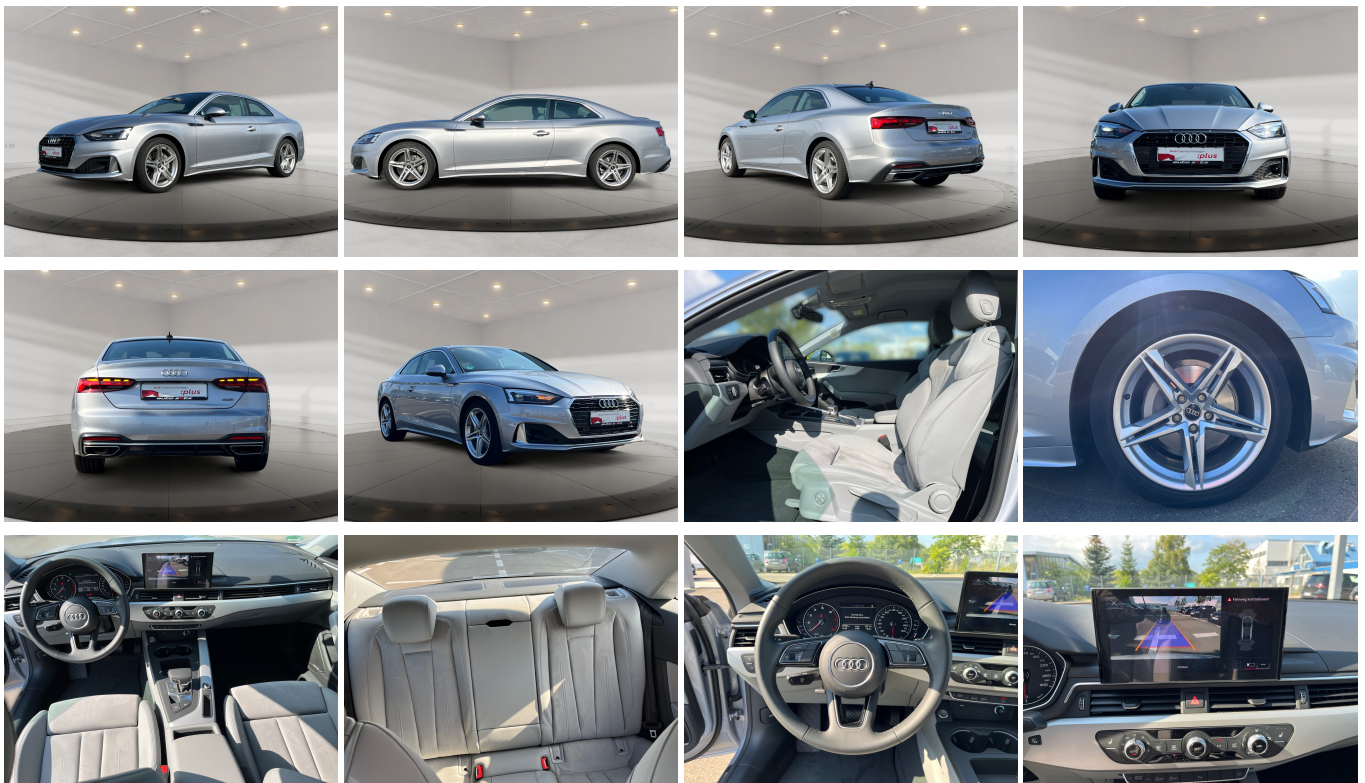

Fahrzeugausstattung

ABS	Anhaengerkupplung
Anhaengerkupplung schwenkbar	Berganfahrassistent
Bluetooth	Bordcomputer
ESP	Einparkhilfe
Einparkhilfe Kamera	Einparkhilfe Sensoren hinten
Einparkhilfe Sensoren vorne	Fensterheber
Freisprecheinrichtung	Geschwindigkeitsbegrenzungsanlage
Innenspiegel automatisch abbl.	Kindersitzbefestigung
Klimaautomatik	Klimaautomatik
Led-Tagfahrlicht	Lederlenkrad
Leichtmetallfelgen	Lichtsensor
Lordosenstuetze	Metallic
Mittelarmlehne	Multifunktionslenkrad
Musikstreaming integriert	Muedigkeitswarnsystem
Nichtraucher Fahrzeug	Notbremsassistent
Notrufsystem	Pannenkitt
Regensensor	Reifen-sommerreifen
Reifendruckkontrollsystem	Servolenkung
Sitzheizung	Soundsystem
Sportsitze	Start Stop Automatik
Tagfahrlicht	Tempomat
Touchscreen	Traktionskontrolle
Tuner oder Radio	USB
W-lan	Wegfahrsperr
Zentralverriegelung	ambientes Licht
dab-radio	elektrische Seitenspiegel
mp3 Schnittstelle