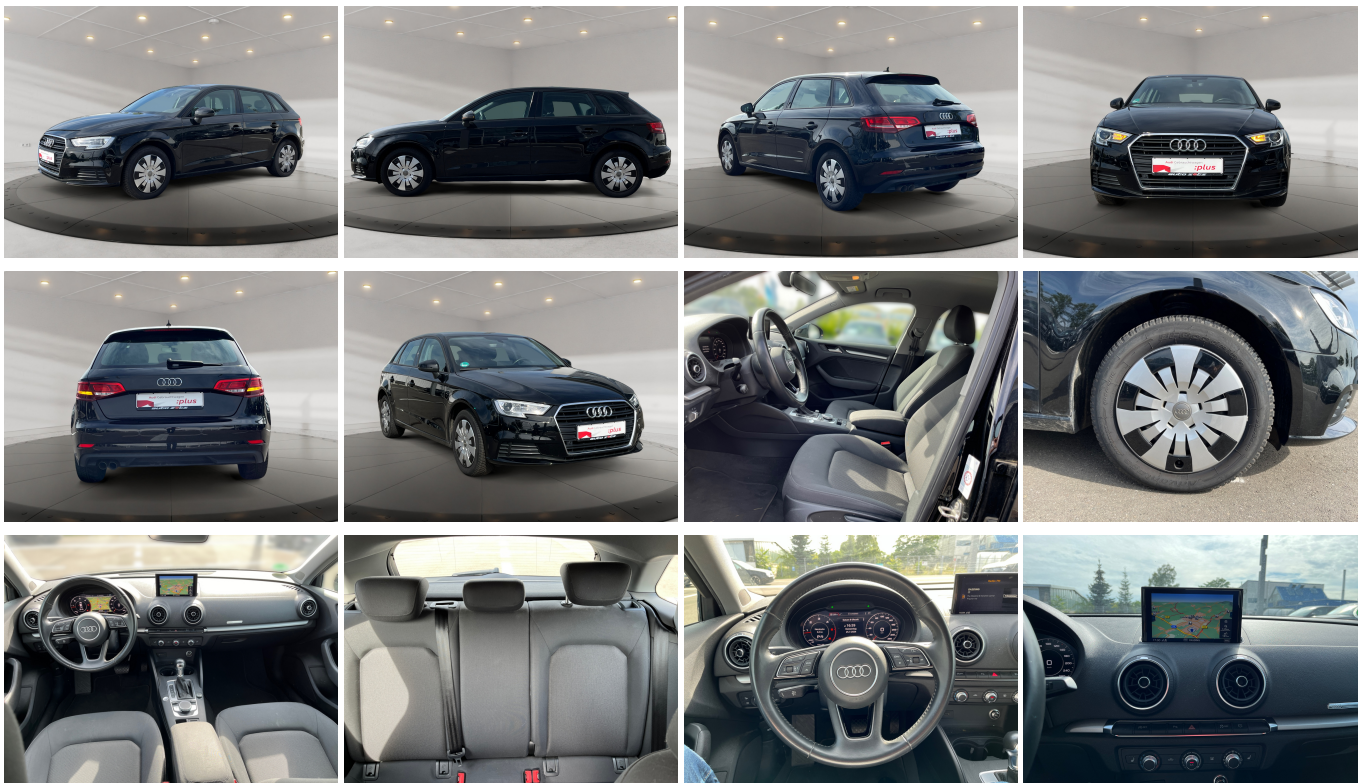

Fahrzeugausstattung

ABS	Android auto
Anhaengerkupplung	Apple carplay
Bluetooth	Bordcomputer
ESP	Einparkhilfe
Einparkhilfe Sensoren hinten	Einparkhilfe Sensoren vorne
Fensterheber	Freisprecheinrichtung
Geschwindigkeitsbegrenzungsanlage	Isofix Beifahrer
Kindersitzbefestigung	Klimaanlage
Klimaanlage	Led-Tagfahrlicht
Lederlenkrad	Leichtmetallfelgen
Lichtsensoren	Mittelarmlehne
Multifunktionslenkrad	Musikstreaming integriert
Müdigkeitswarnsystem	Navigationsystem
Nebelscheinwerfer	Notbremsassistent
Notrufsystem	Regensensor
Reifen-allwetterreifen	Reifendruckkontrollsystem
Reserverad	Servolenkung
Sitzheizung	Sprachsteuerung
Start Stop Automatik	Tagfahrlicht
Tempomat	Touchscreen
Traktionskontrolle	Tuner oder Radio
USB	Wegfahrsperrung
Xenonscheinwerfer	Zentralverriegelung
elektrische Seitenspiegel	mp3 Schnittstelle
schlüssellose Zentralsverriegelung	volldigitales Kombiinstrument