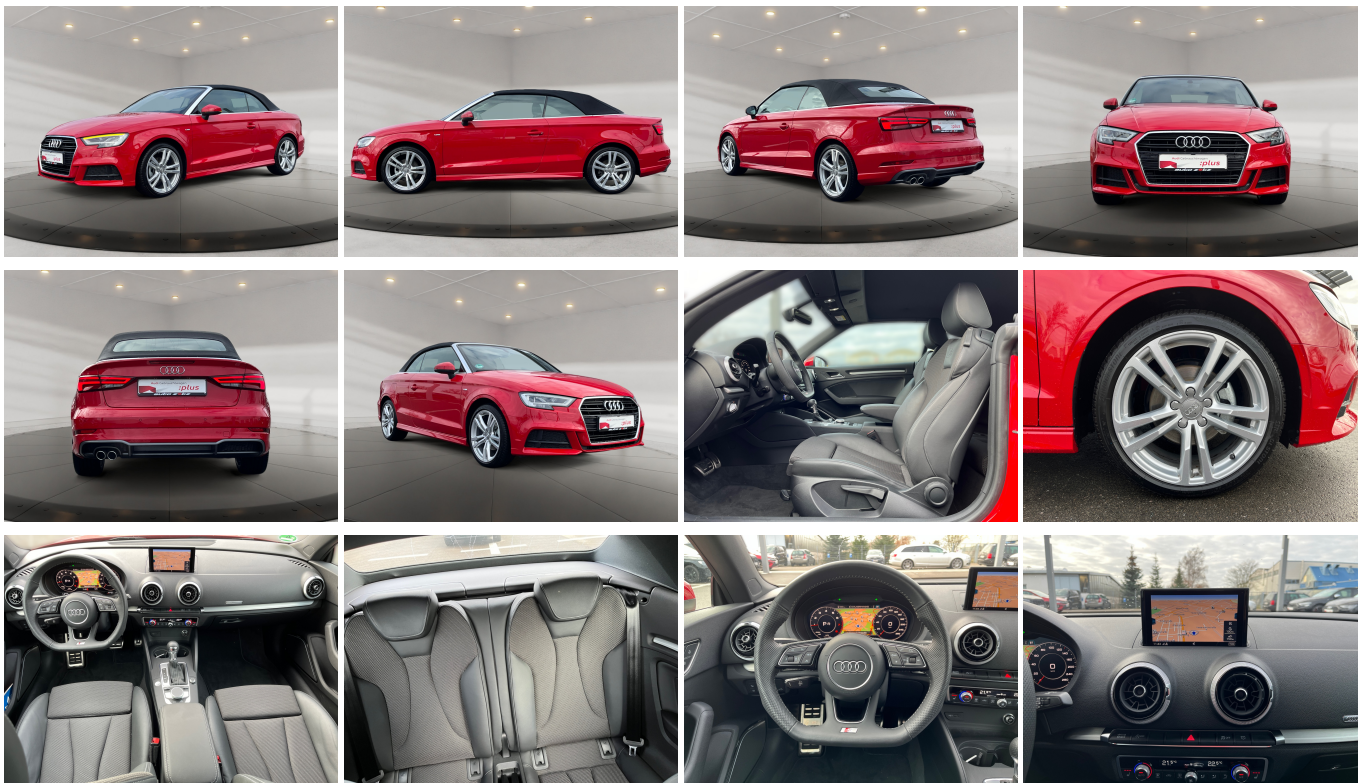

Fahrzeugausstattung

ABS	Android auto
Apple carplay	Bluetooth
Bordcomputer	ESP
Einparkhilfe	Einparkhilfe Sensoren hinten
Einparkhilfe Sensoren vorne	Fensterheber
Freisprecheinrichtung	Geschwindigkeitsbegrenzungsanlage
Innenspiegel automatisch abbl.	Isofix Beifahrer
Kindersitzbefestigung	Klimaautomatik
Klimaautomatik	Kurvenlicht
Led-Scheinwerfer	Lederlenkrad
Leichtmetallfelgen	Lichtsensor
Metallic	Mittelarmlehne
Multifunktionslenkrad	Musikstreaming integriert
Müdigkeitswarnsystem	Navigationssystem
Nichtraucher Fahrzeug	Notbremsassistent
Notrufsystem	Regensensor
Reifendruckkontrollsystem	Servolenkung
Sitzheizung	Soundsystem
Sportfahrwerk	Sportpaket
Sportsitze	Sprachsteuerung
Start Stop Automatik	Tagfahrlicht
Tempomat	Touchscreen
Traktionskontrolle	Tuner oder Radio
USB	Wegfahrsperr
Zentralverriegelung	dab-radio
elektrische Seitenspiegel	mp3 Schnittstelle
schlüssellose Zentralsverriegelung	volldigitales Kombiinstrument